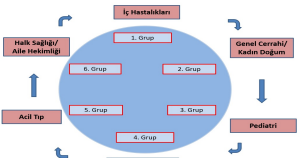

MUĞLA SITKI KOÇMAN ÜNİVERSİTESİ / MUĞLA SITKI KOÇMAN UNIVERSITY

TIP FAKÜLTESİ / FACULTY OF MEDICINE

2024- 2025

EĞİTİM- ÖĞRETİM YILI / ACADEMIC YEAR

TÜRKÇE-İNGİLİZCE TIP / TURKISH-ENGLISH

DÖNEM 6 DERS PROGRAMI/ PHASE 6 PROGRAM

ORTOPEDİ VE TRAVMATOLOJİ / ORTHOPAEDICS & TRAUMATOLOGY

1 TEMMUZ - 31 TEMMUZ 2024 (1. Grup)